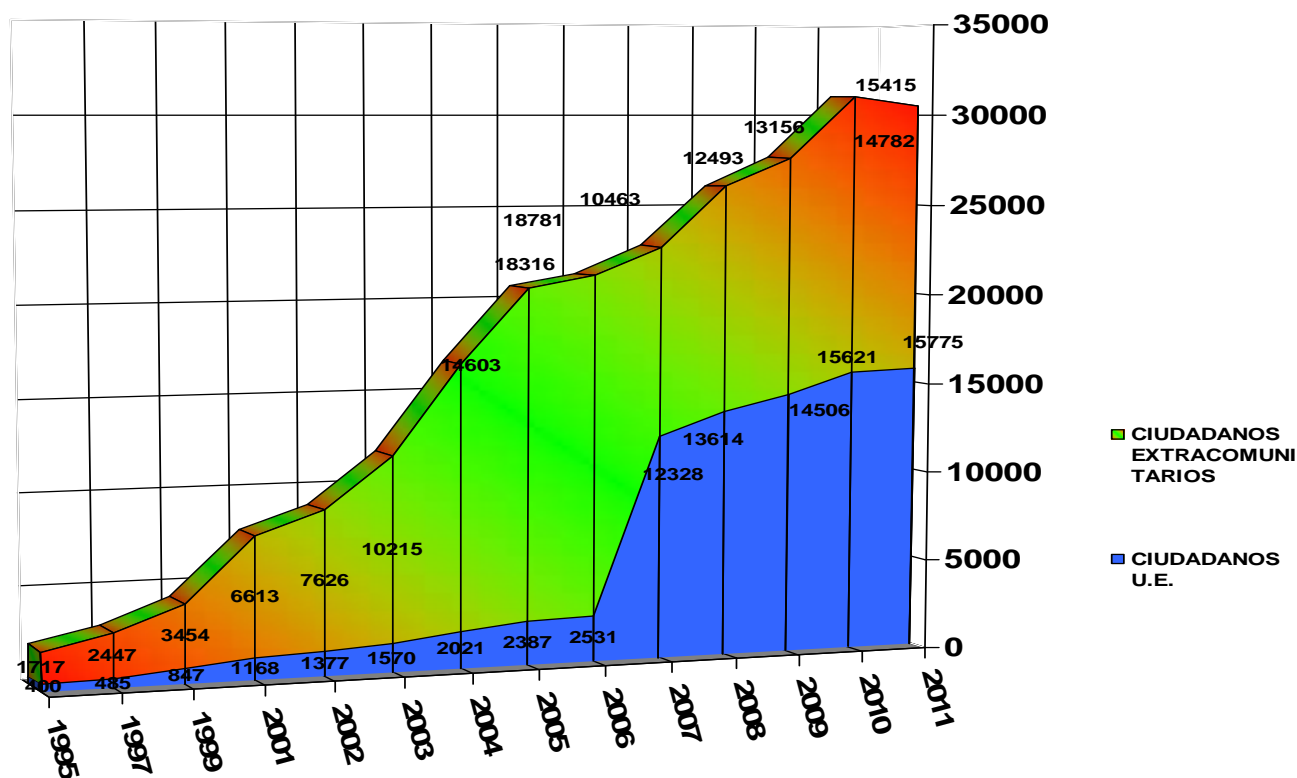

POBLACIÓN EXTRANJERA ORIGINARIA DE LA UNIÓN EUROPEA O DE TERCEROS ESTADOS EN ROQUETAS DE MAR 1995 – 2011

Ayuntamiento de Roquetas de
Mar (Almería)