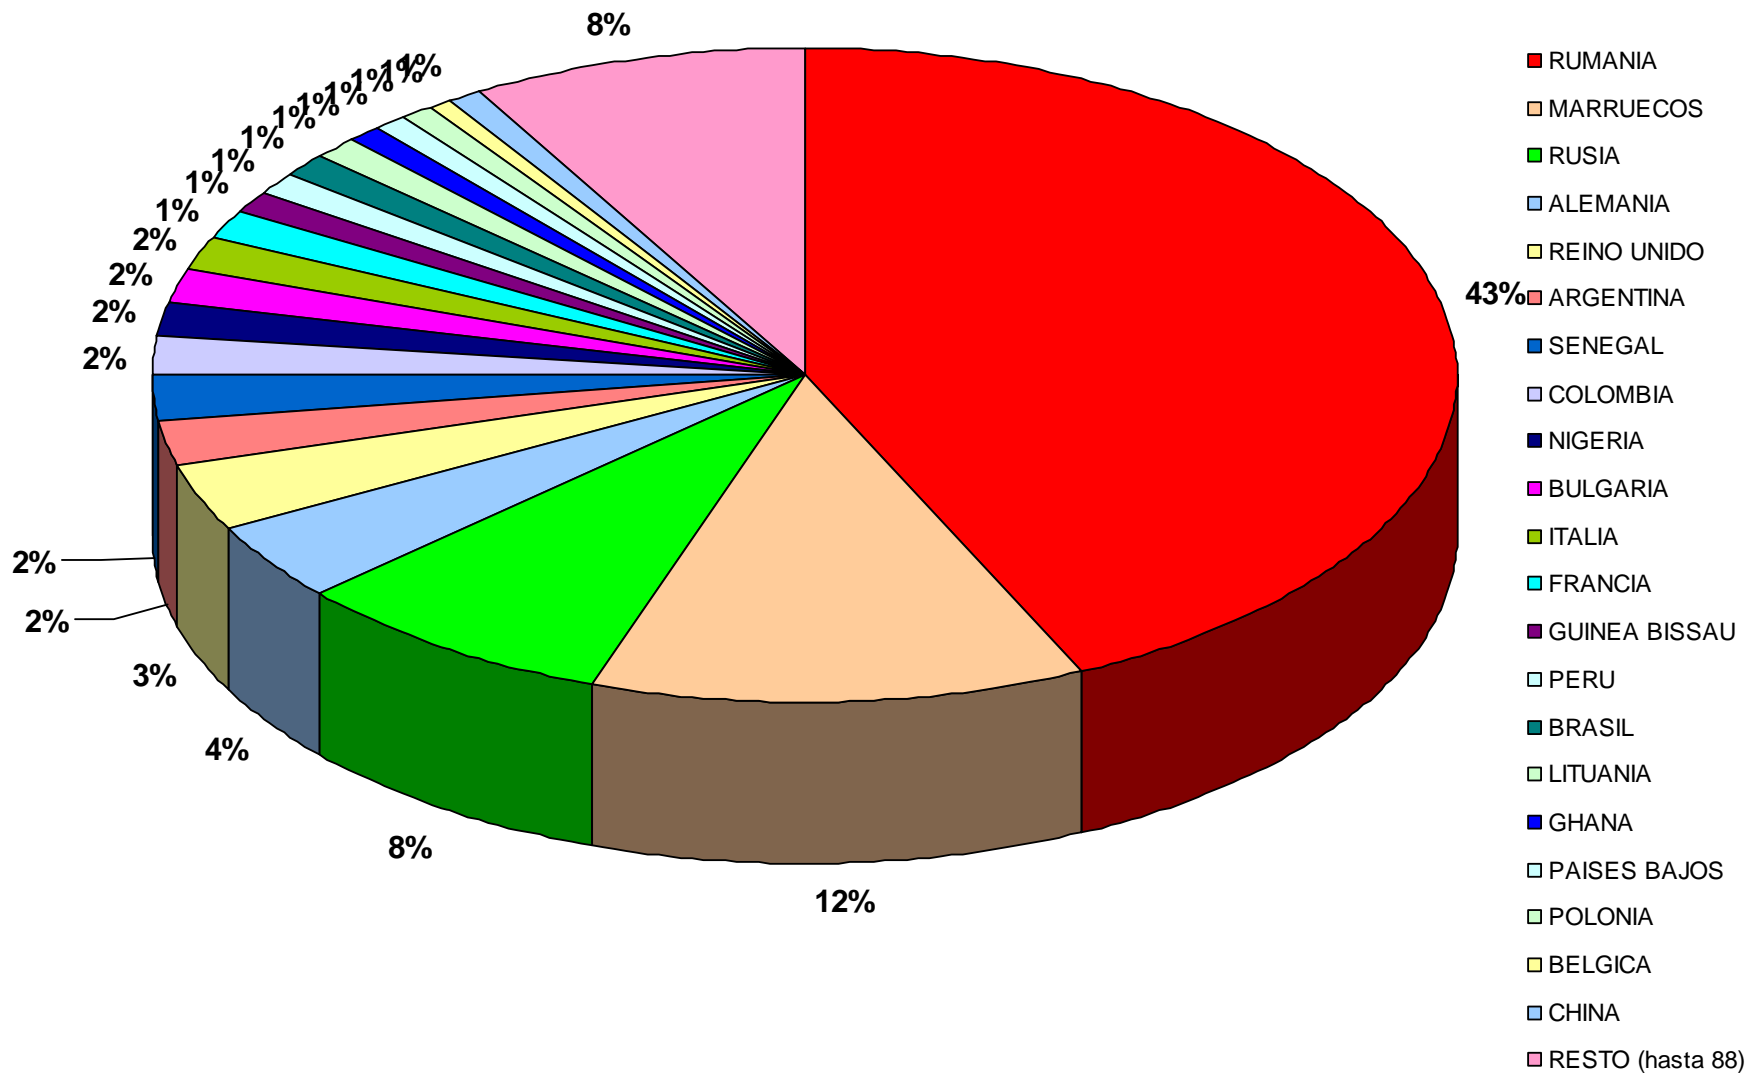

- RUMANIA
- MARRUECOS
- SENEGAL
- RUSIA
- MALI
- ALEMANIA
- REINO UNIDO
- MAURITANIA
- GHANA
- ARGENTINA
- GUINEA BISSAU
- ITALIA
- NIGERIA
- BULGARIA
- COLOMBIA
- FRANCIA
- GAMBIA
- PERU
- GUINEA
- LITUANIA
- PAISES BAJOS
- CHINA
- BELGICA
- BRASIL
- POLONIA
- ECUADOR
- PORTUGAL
- UCRANIA
- ARGELIA
- CHILE
- REPUBLICA DOMINICANA
- RESTO (HASTA 110)

Gráfico VII Bis

Ayuntamiento de Roquetas de
Mar (Almería)

DISTRIBUCIÓN POR SEXOS DE LOS EXTRANJEROS EMPADRONADOS EN ROQUETAS DE MAR 31/12/2010

Gráfico VIII

Ayuntamiento de Roquetas de Mar (Almería)

DISTRIBUCIÓN POR NACIONALIDAD DE LAS MUJERES EXTRANJERAS DE ROQUETAS DE MAR A 31/12/2011