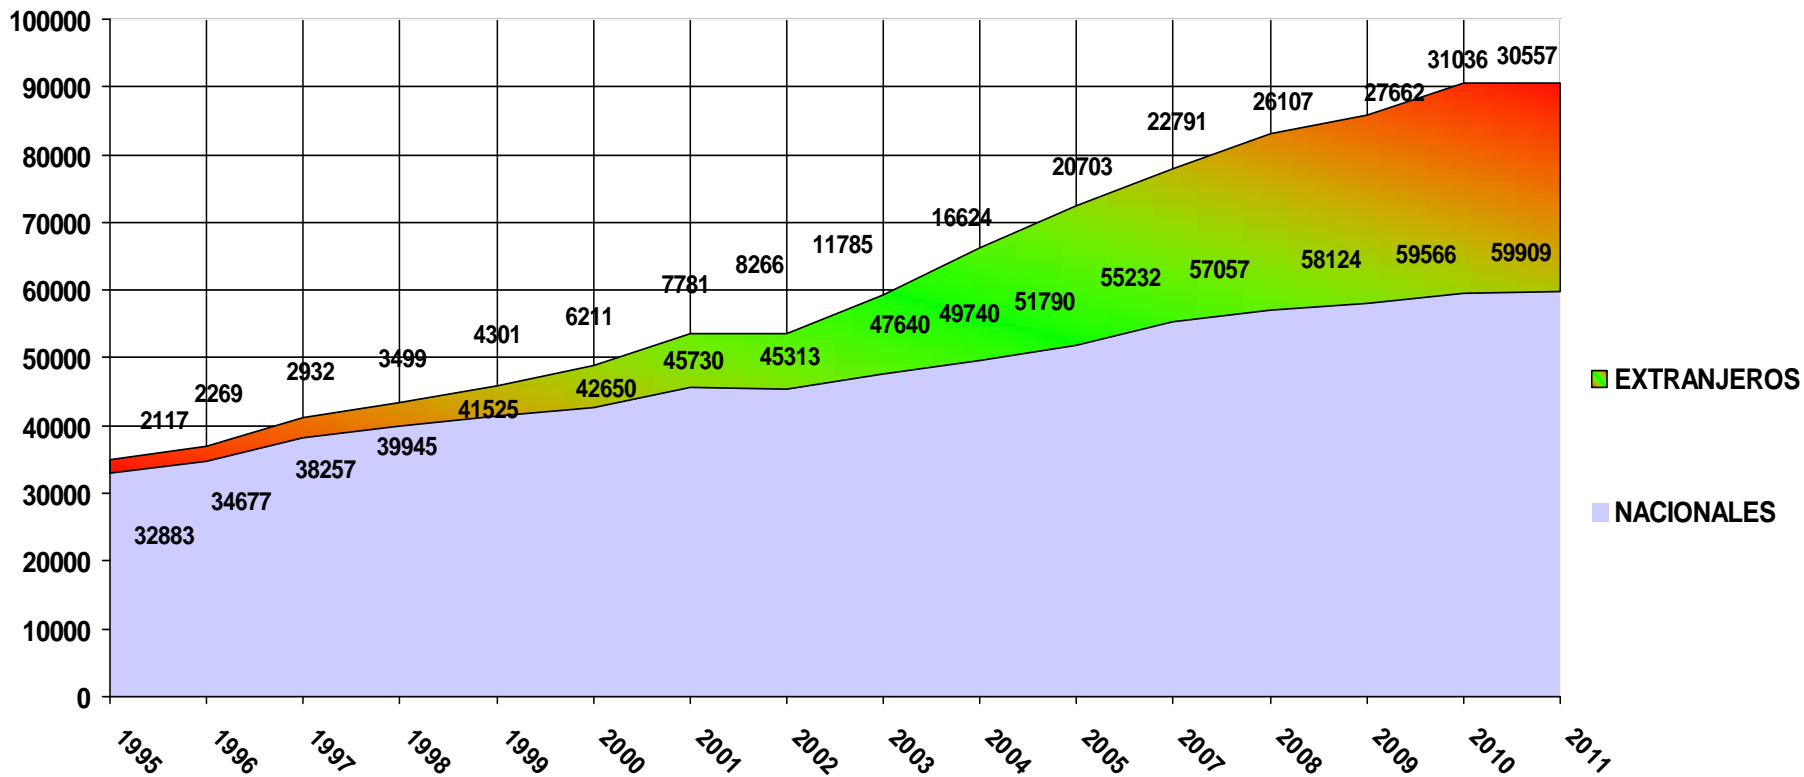

Gráfico II

Ayuntamiento de Roquetas de
Mar (Almería)

EVOLUCIÓN DE LA POBLACIÓN EXTRANJERA EN ROQUETAS DE MAR 1995-2011 POR CONTINENTES DE ORIGEN

1995	1997	1999	2001	2002	2003	2004	2005	2007	2008	2009	2010	2011
2117	2932	4800	7785	8266	11785	16624	20703	22791	26107	27662	31036	30557

Gráfico III

POBLACIÓN EXTRANJERA ORIGINARIA DE LA UNIÓN EUROPEA O DE TERCEROS ESTADOS EN ROQUETAS DE MAR 1995 – 2011

Ayuntamiento de Roquetas de
 Mar (Almería)

AÑO	1995	1997	1999	2001	2002	2003	2004	2005	2007	2008	2009	2010
U.E.	18'90	16'55	19'70	15'01	15'30	13'32	12'16	11'53	54'10	52'15	52'44	50'34
EXTRA UE	81'10	83'45	80'30	84'99	84'72	86'68	87'84	88'47	45'90	47'85	47'56	49'66

Gráfico IV

EVOLUCIÓN DE LA POBLACIÓN EXTRANJERA EN ROQUETAS DE MAR 1995 – 2011

Ayuntamiento de Roqueta.
Mar (Almería)

■ EXTRANJEROS
■ NACIONALES

1995	1996	1997	1998	1999	2000	2001	2002	2003	2004	2005	2007	2008	2009	2010	2011
6'04	6'14	7'11	8'05	9'38	12'62	14'54	15'42	19'83	25'05	28'56	29'21	31'40	32'32	34'25	33'77