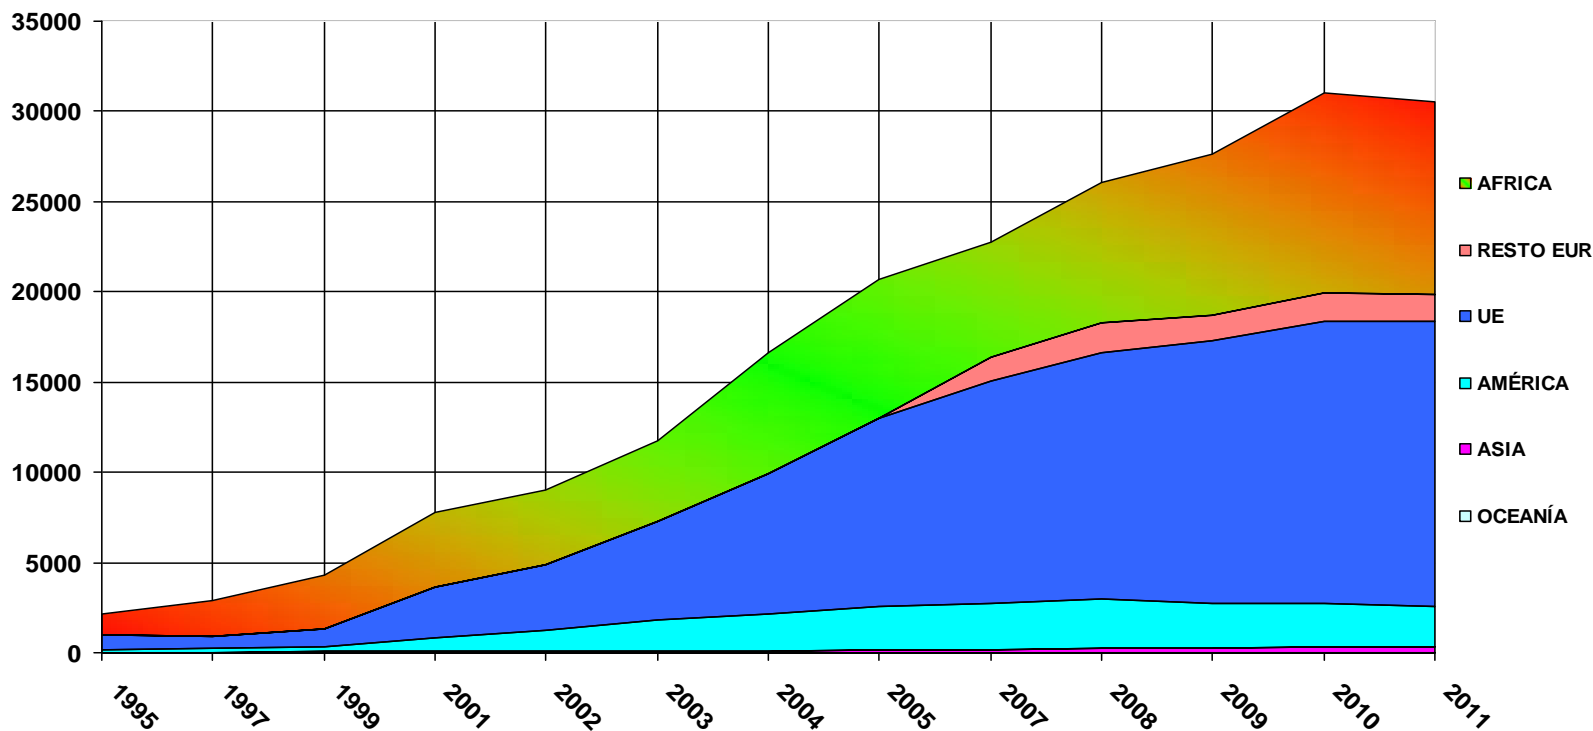

Gráfico I BIS

Ayuntamiento de Roquetas de Mar (Almería)

PORCENTAJE DE EXTRANJEROS: CIUDADANOS U.E. Y NACIONALES DE TERCEROS ESTADOS EN ROQUETAS DE MAR 31/12/2010

EN %	1995	1997	1999	2001	2003	2004	2005	2007	2009	2010
NAC.	93'96	92'89	90'62	85'46	80'17	74'95	71'44	70'79	67'68	65'75
U.E.	1'14	1'17	1'85	2'18	2'64	3'05	3'29	15'80	16'90	17'25
EXTRA-U.E.	4'90	5'94	7'53	12'36	17'19	22'00	25'27	13'41	15'30	17'00

Gráfico II

Ayuntamiento de Roquetas de
Mar (Almería)

EVOLUCIÓN DE LA POBLACIÓN EXTRANJERA EN ROQUETAS DE MAR 1995-2011 POR CONTINENTES DE ORIGEN

1995	1997	1999	2001	2002	2003	2004	2005	2007	2008	2009	2010	2011
2117	2932	4800	7785	8266	11785	16624	20703	22791	26107	27662	31036	30557