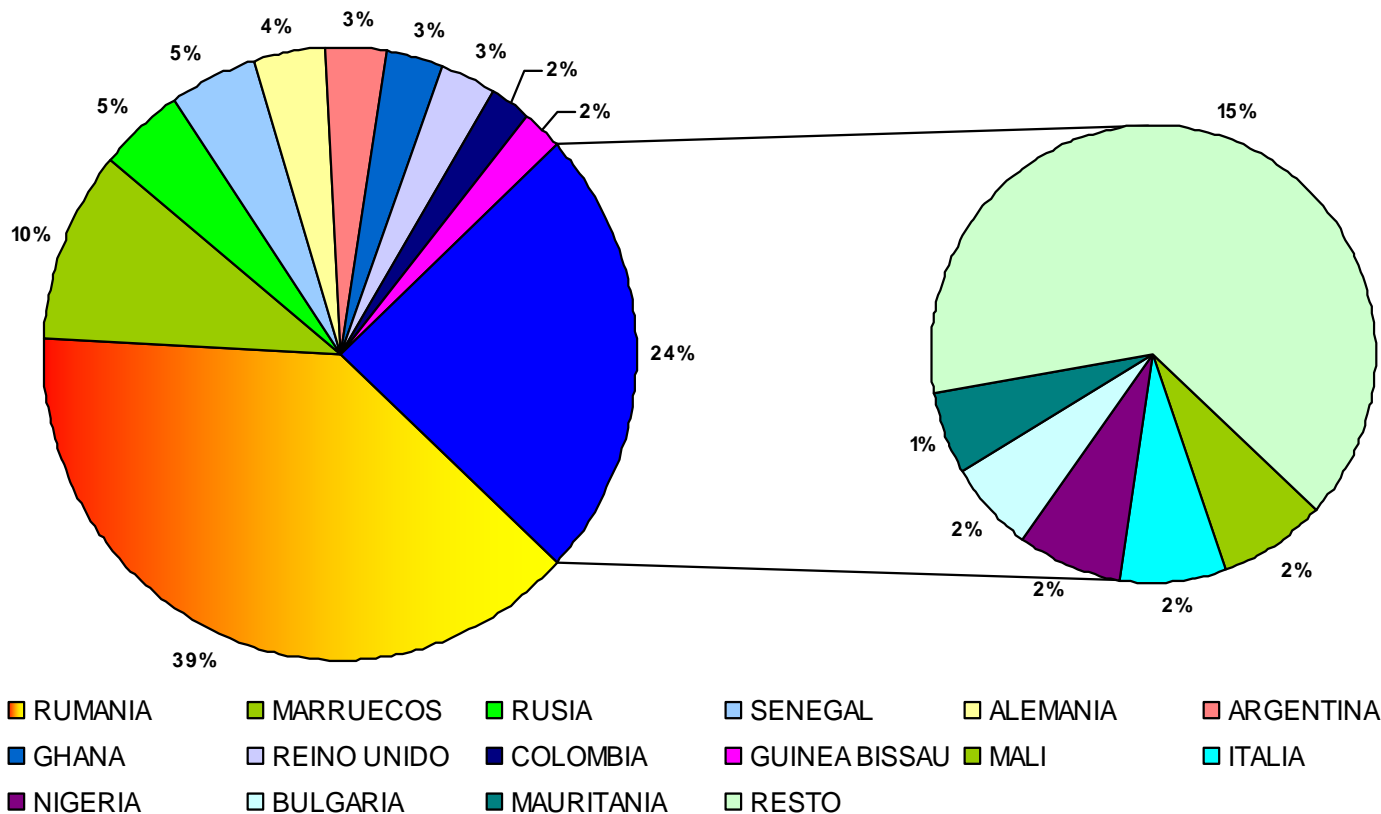

Gráfico IV

EVOLUCIÓN DE LA POBLACIÓN EXTRANJERA EN ROQUETAS DE MAR 1995 – 2011

Ayuntamiento de Roqueta.
Mar (Almería)

■ EXTRANJEROS
■ NACIONALES

1995	1996	1997	1998	1999	2000	2001	2002	2003	2004	2005	2007	2008	2009	2010	2011
6'04	6'14	7'11	8'05	9'38	12'62	14'54	15'42	19'83	25'05	28'56	29'21	31'40	32'32	34'25	33'77

Gráfico V Ter

Ayuntamiento de Roquetas de Mar (Almería)

PORCENTAJE DE EXTRANJEROS EMPADRONADOS EN ROQUETAS DE MAR 31/12/2008

Gráfico VI

Ayuntamiento de Roquetas de Mar (Almería)

PORCENTAJE DE EXTRANJEROS EMPADRONADOS EN ROQUETAS DE MAR EN PAÍSES CON MÁS DE 100 RESIDENTES 31/12/2011

- RUMANIA
- MARRUECOS
- SENEGAL
- RUSIA
- MALI
- ALEMANIA
- REINO UNIDO
- MAURITANIA
- GHANA
- ARGENTINA
- GUINEA BISSAU
- ITALIA
- NIGERIA
- BULGARIA
- COLOMBIA
- FRANCIA
- GAMBIA
- PERU
- GUINEA
- LITUANIA
- PAISES BAJOS
- CHINA
- BELGICA
- BRASIL
- POLONIA
- ECUADOR
- PORTUGAL
- UCRANIA
- ARGELIA
- CHILE
- REPUBLICA DOMINICANA
- RESTO (HASTA 110)

Gráfico VI Bis

Ayuntamiento de Roquetas de Mar (Almería)

PORCENTAJE DE EXTRANJEROS EMPADRONADOS EN ROQUETAS DE MAR EN PAÍSES CON MÁS DE 100 RESIDENTES 31/12/2010

- RUMANIA
- MARRUECOS
- SENEGAL
- RUSIA
- MALI
- ALEMANIA
- REINO UNIDO
- GHANA
- ARGENTINA
- GUINEA BISSAU
- MAURITANIA
- COLOMBIA
- ITALIA
- NIGERIA
- BULGARIA
- FRANCIA
- PERU
- GUINEA
- GAMBIA
- LITUANIA
- PAISES BAJOS
- BRASIL
- ECUADOR
- CHINA
- BELGICA
- POLONIA
- PORTUGAL
- CHILE
- ARGELIA
- UCRANIA
- REPUBLICA DOMINICANA
- RESTO (hasta 109)