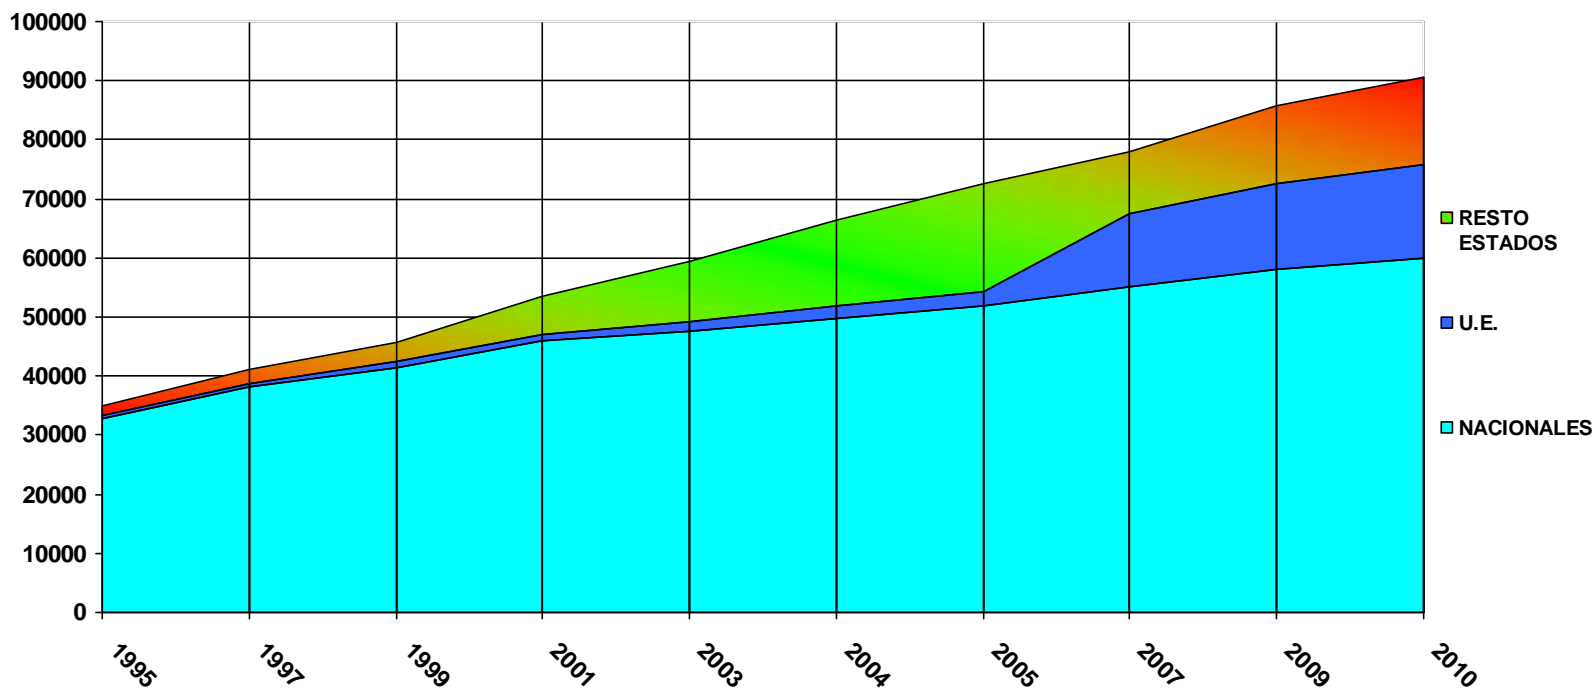

Gráfico I

Ayuntamiento de Roquetas de Mar (Almería)

PORCENTAJE DE EXTRANJEROS: CIUDADANOS U.E. Y NACIONALES DE TERCEROS ESTADOS EN ROQUETAS DE MAR 31/12/2011

EN %	1995	1997	1999	2001	2003	2004	2005	2007	2009	2011
NAC.	93'96	92'89	90'62	85'46	80'17	74'95	71'44	70'79	67'68	66'22
U.E.	1'14	1'17	1'85	2'18	2'64	3'05	3'29	15'80	16'90	17'44
EXTRA-U.E.	4'90	5'94	7'53	12'36	17'19	22'00	25'27	13'41	15'30	16'34

Gráfico II

Ayuntamiento de Roquetas de
Mar (Almería)

EVOLUCIÓN DE LA POBLACIÓN EXTRANJERA EN ROQUETAS DE MAR 1995-2011 POR CONTINENTES DE ORIGEN

1995	1997	1999	2001	2002	2003	2004	2005	2007	2008	2009	2010	2011
2117	2932	4800	7785	8266	11785	16624	20703	22791	26107	27662	31036	30557