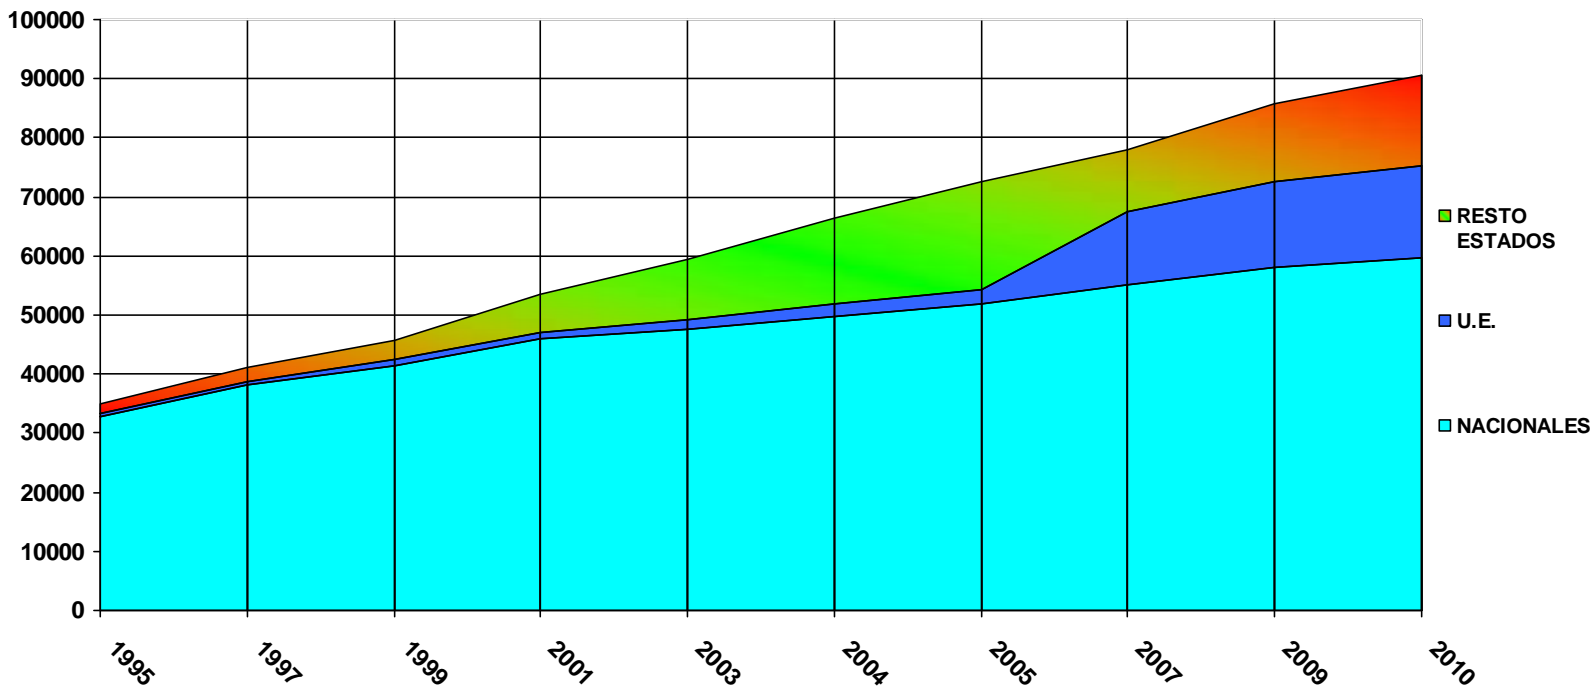

PORCENTAJE DE EXTRANJEROS: CIUDADANOS U.E. Y NACIONALES DE TERCEROS ESTADOS EN ROQUETAS DE MAR 31/12/2010

EN %	1995	1997	1999	2001	2003	2004	2005	2007	2009	2010
NAC.	93'96	92'89	90'62	85'46	80'17	74'95	71'44	70'79	67'68	65'75
U.E.	1'14	1'17	1'85	2'18	2'64	3'05	3'29	15'80	16'90	17'25
EXTRA-U.E.	4'90	5'94	7'53	12'36	17'19	22'00	25'27	13'41	15'30	17'00