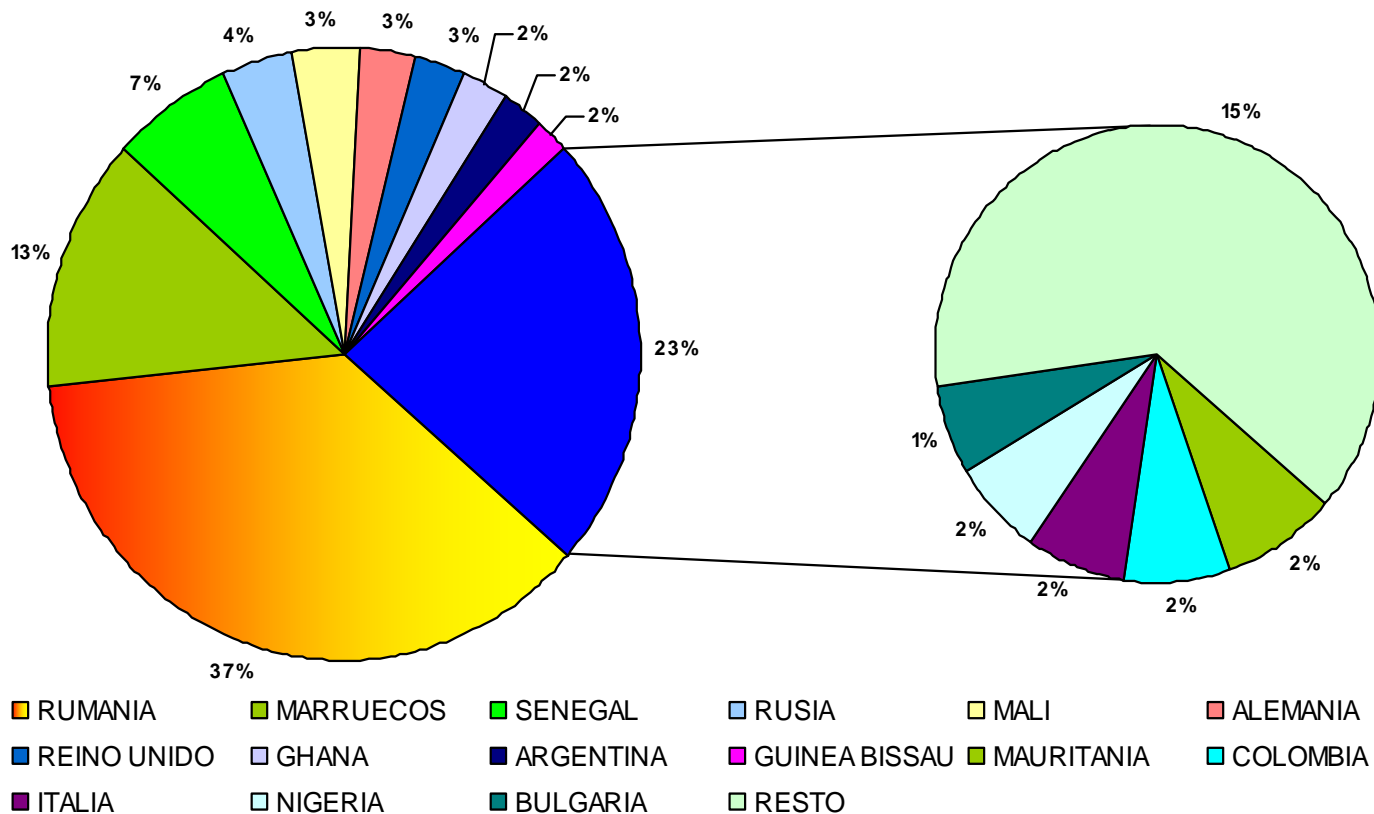

Gráfico IV

EVOLUCIÓN DE LA POBLACIÓN EXTRANJERA EN ROQUETAS DE MAR 1995 – 2011

Ayuntamiento de Roqueta.
Mar (Almería)

■ EXTRANJEROS
■ NACIONALES

1995	1996	1997	1998	1999	2000	2001	2002	2003	2004	2005	2007	2008	2009	2010	2011
6'04	6'14	7'11	8'05	9'38	12'62	14'54	15'42	19'83	25'05	28'56	29'21	31'40	32'32	34'25	33'77

Gráfico V

Ayuntamiento de Roquetas de Mar (Almería)

PORCENTAJE DE EXTRANJEROS EMPADRONADOS EN ROQUETAS DE MAR 31/12/2009

Gráfico V Bis

Ayuntamiento de Roquetas de Mar (Almería)

PORCENTAJE DE EXTRANJEROS EMPADRONADOS EN ROQUETAS DE MAR 31/12/2010

Gráfico V Ter

Ayuntamiento de Roquetas de Mar (Almería)

PORCENTAJE DE EXTRANJEROS EMPADRONADOS EN ROQUETAS DE MAR 31/12/2008

Gráfico VI

Ayuntamiento de Roquetas de Mar (Almería)

PORCENTAJE DE EXTRANJEROS EMPADRONADOS EN ROQUETAS DE MAR EN PAÍSES CON MÁS DE 100 RESIDENTES 31/12/2011

- RUMANIA
- MARRUECOS
- SENEGAL
- RUSIA
- MALI
- ALEMANIA
- REINO UNIDO
- MAURITANIA
- GHANA
- ARGENTINA
- GUINEA BISSAU
- ITALIA
- NIGERIA
- BULGARIA
- COLOMBIA
- FRANCIA
- GAMBIA
- PERU
- GUINEA
- LITUANIA
- PAISES BAJOS
- CHINA
- BELGICA
- BRASIL
- POLONIA
- ECUADOR
- PORTUGAL
- UCRANIA
- ARGELIA
- CHILE
- REPUBLICA DOMINICANA
- RESTO (HASTA 110)