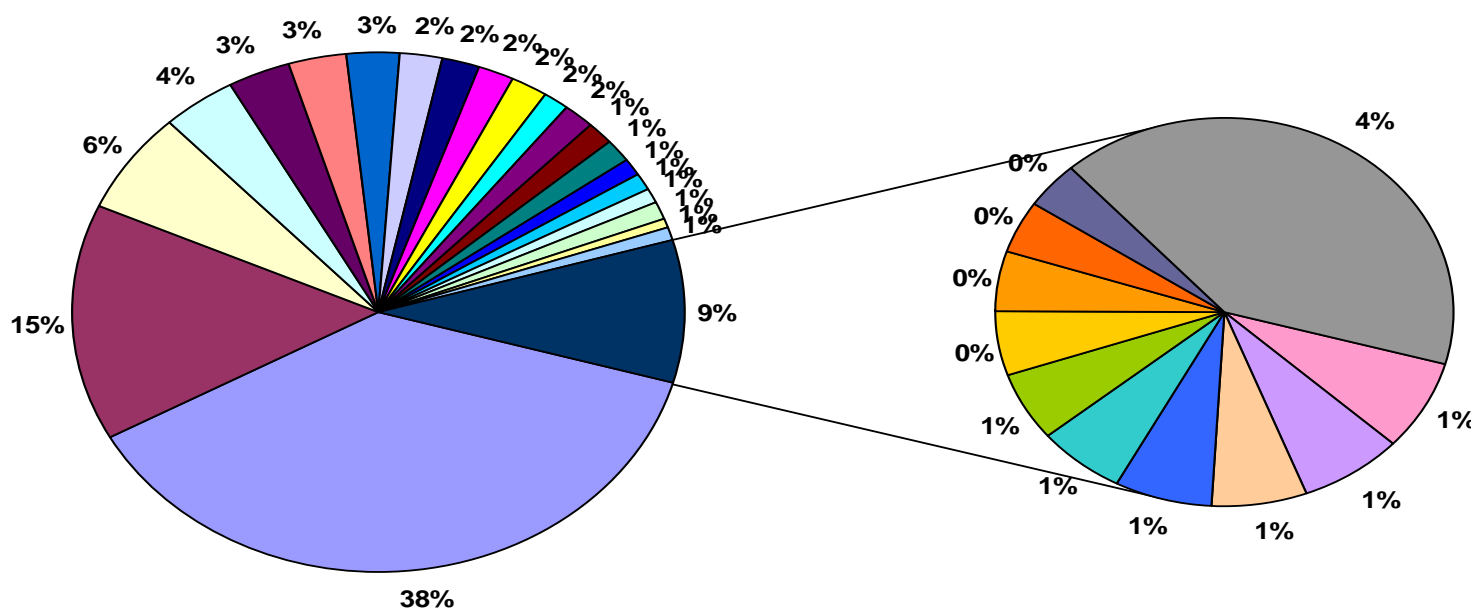

- RUMANIA
- MARRUECOS
- SENEGAL
- RUSIA
- MALI
- ALEMANIA
- REINO UNIDO
- MAURITANIA
- GHANA
- ARGENTINA
- GUINEA BISSAU
- ITALIA
- NIGERIA
- BULGARIA
- COLOMBIA
- FRANCIA
- GAMBIA
- PERU
- GUINEA
- LITUANIA
- PAISES BAJOS
- CHINA
- BELGICA
- BRASIL
- POLONIA
- ECUADOR
- PORTUGAL
- UCRANIA
- ARGELIA
- CHILE
- REPUBLICA DOMINICANA
- RESTO (HASTA 110)

Gráfico VI Bis

Ayuntamiento de Roquetas de Mar (Almería)

PORCENTAJE DE EXTRANJEROS EMPADRONADOS EN ROQUETAS DE MAR EN PAÍSES CON MÁS DE 100 RESIDENTES 31/12/2010

- RUMANIA
- MARRUECOS
- SENEGAL
- RUSIA
- MALI
- ALEMANIA
- REINO UNIDO
- GHANA
- ARGENTINA
- GUINEA BISSAU
- MAURITANIA
- COLOMBIA
- ITALIA
- NIGERIA
- BULGARIA
- FRANCIA
- PERU
- GUINEA
- GAMBIA
- LITUANIA
- PAISES BAJOS
- BRASIL
- ECUADOR
- CHINA
- BELGICA
- POLONIA
- PORTUGAL
- CHILE
- ARGELIA
- UCRANIA
- REPUBLICA DOMINICANA
- RESTO (hasta 109)