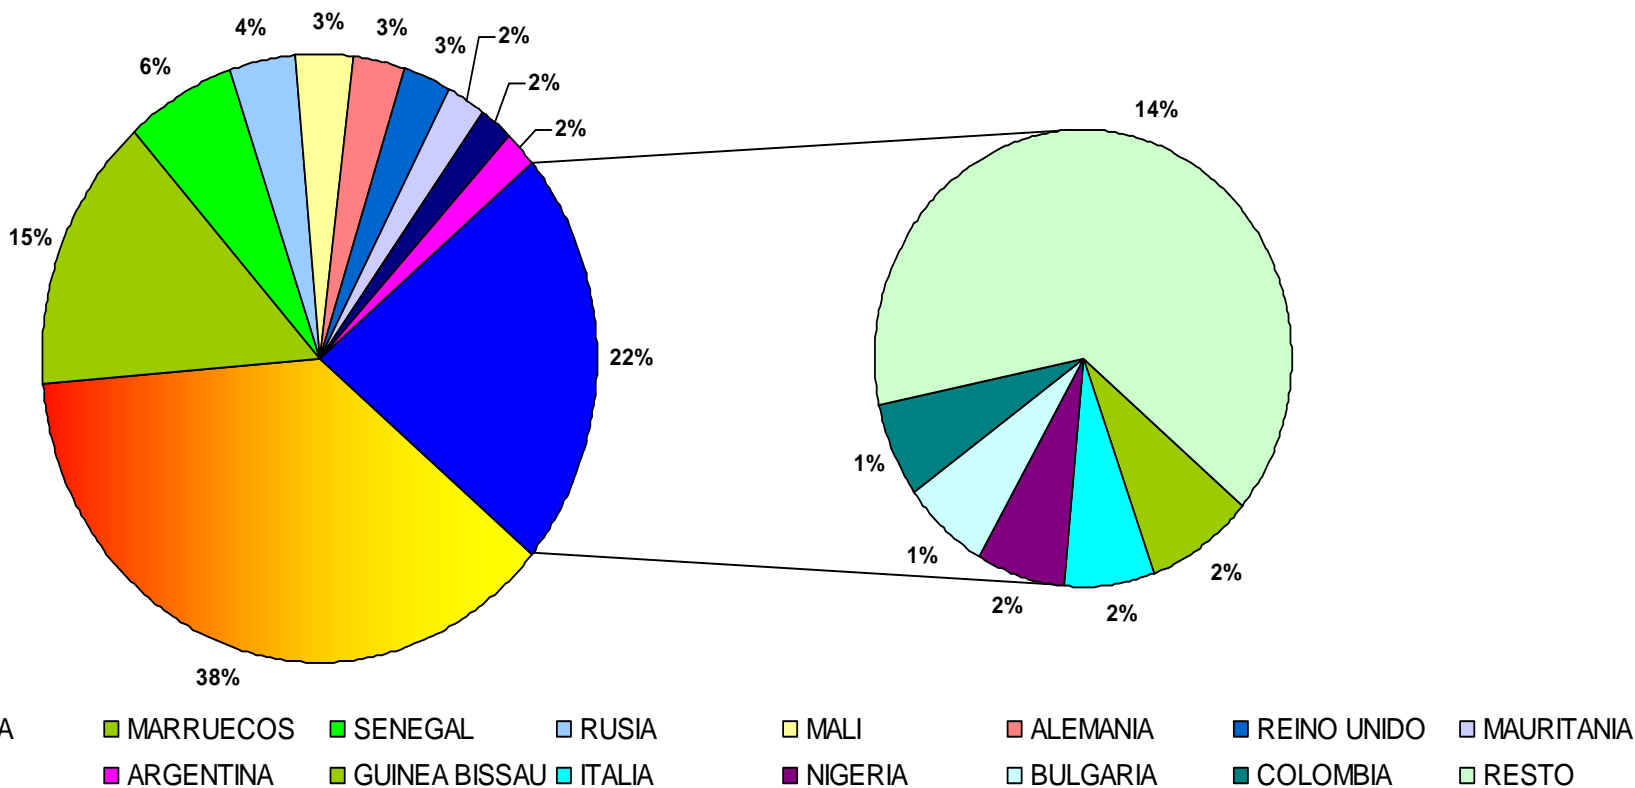

Gráfico IV

EVOLUCIÓN DE LA POBLACIÓN EXTRANJERA EN ROQUETAS DE MAR 1995 – 2011

Ayuntamiento de Roqueta.
Mar (Almería)

■ EXTRANJEROS
■ NACIONALES

1995	1996	1997	1998	1999	2000	2001	2002	2003	2004	2005	2007	2008	2009	2010	2011
6'04	6'14	7'11	8'05	9'38	12'62	14'54	15'42	19'83	25'05	28'56	29'21	31'40	32'32	34'25	33'77

Gráfico V

Ayuntamiento de Roquetas de Mar (Almería)

PORCENTAJE DE EXTRANJEROS EMPADRONADOS EN ROQUETAS DE MAR 31/12/2009

Gráfico V Bis

Ayuntamiento de Roquetas de Mar (Almería)

PORCENTAJE DE EXTRANJEROS EMPADRONADOS EN ROQUETAS DE MAR 31/12/2010

Gráfico V Ter

Ayuntamiento de Roquetas de Mar (Almería)

PORCENTAJE DE EXTRANJEROS EMPADRONADOS EN ROQUETAS DE MAR 31/12/2008

Gráfico VI

Ayuntamiento de Roquetas de Mar (Almería)

PORCENTAJE DE EXTRANJEROS EMPADRONADOS EN ROQUETAS DE MAR EN PAÍSES CON MÁS DE 100 RESIDENTES 31/12/2011

- RUMANIA
- MARRUECOS
- SENEGAL
- RUSIA
- MALI
- ALEMANIA
- REINO UNIDO
- MAURITANIA
- GHANA
- ARGENTINA
- GUINEA BISSAU
- ITALIA
- NIGERIA
- BULGARIA
- COLOMBIA
- FRANCIA
- GAMBIA
- PERU
- GUINEA
- LITUANIA
- PAISES BAJOS
- CHINA
- BELGICA
- BRASIL
- POLONIA
- ECUADOR
- PORTUGAL
- UCRANIA
- ARGELIA
- CHILE
- REPUBLICA DOMINICANA
- RESTO (HASTA 110)